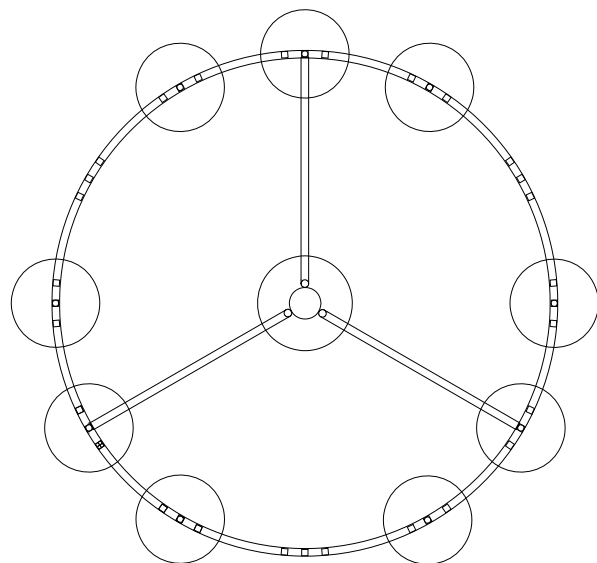

Ora 9 Chandelier

DIMENSIONS

Ø 93 cm, Hauteur 26 cm
Ø 36.6 in , Height 10.23 in
Hauteur générale sur mesure

FINITIONS MÉTAL

Laiton vieilli, Laiton patiné bronze clair, Laiton patiné bronze foncé, Laiton canon de fusil

TENSION

120-240

LAMPE

Incluses. 9 x 3W Tala Led dimmable

AMPOULE

220 lumens chacune / 2000K-2800K temp. couleur
120V: E12 boule blanc mat
240V: E14 boule blanc mat

ACOMPTE

60 % à la commande

SOLDE

À régler avant l'envoi

DÉLAI DE LIVRAISON

Environ 14 semaines, sauf indication contraire

Cette applique n'est pas répertoriée CE, mais elle est composée d'éléments électriques strictement répertoriés CE.

Pour toute demande spécifique, veuillez nous contacter à celine@celinesalomon.com

Peut être réalisé avec 6 ou 12 éléments, avec un diamètre plus important. Le prix varie en fonction de la taille.