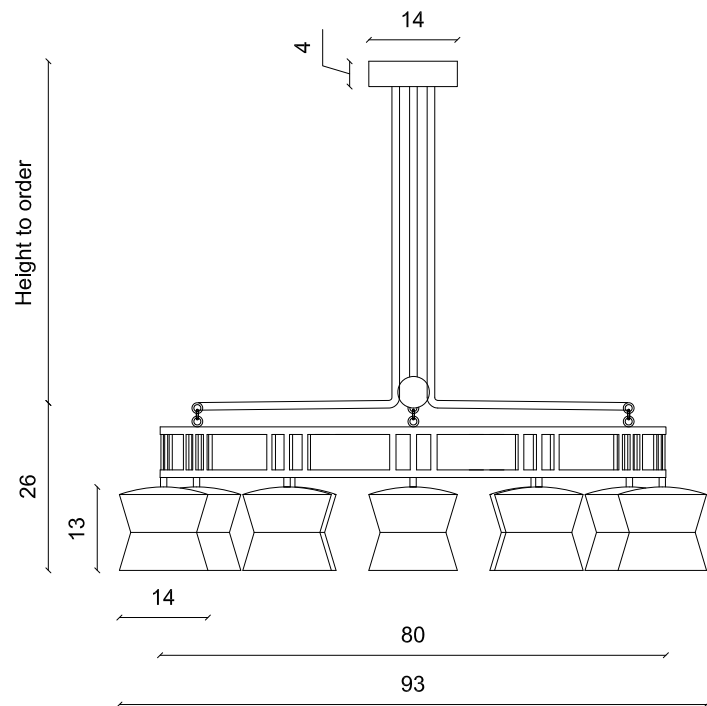

Ora 6 Chandelier

DIMENSIONS

Ø 82 cm, Hauteur 26 cm
 Ø 32.28 in , Height 10.23 in
 Hauteur générale sur mesure

FINITIONS MÉTAL

Laiton vieilli, Laiton patiné bronze clair, Laiton patiné bronze foncé, Laiton canon de fusil

Pour toute demande spécifique, veuillez nous contacter à celine@celinesalomon.com

Peut être réalisé avec 9 ou 12 éléments, avec un diamètre plus important. Le prix varie en fonction de la taille.

Ora 9 Chandelier

DIMENSIONS

Ø 93 cm, Hauteur 26 cm
 Ø 36.6 in , Height 10.23 in
 Hauteur générale sur mesure

FINITIONS MÉTAL

Laiton vieilli, Laiton patiné bronze clair, Laiton patiné bronze foncé, Laiton canon de fusil

TENSION