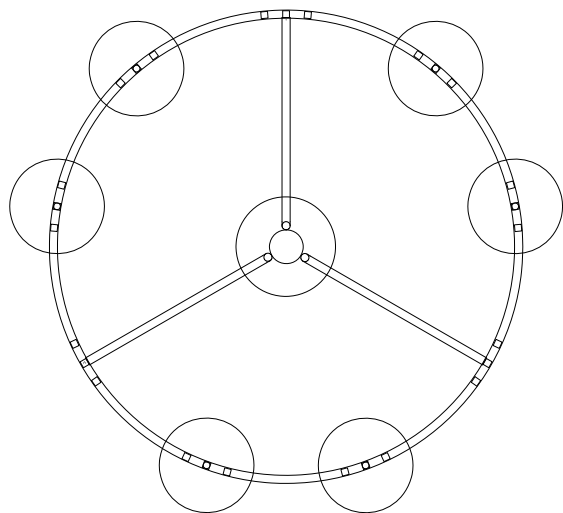

Ora 6 Chandelier

Lustre chandelier en laiton patiné clair et ses six pendentifs en porcelaine.
Chaque pièce est fabriquée à la main dans notre atelier à Paris.

Céline Salomon

www.celinesalomon.com

celine@celinesalomon.com

Ora 6 Chandelier

DIMENSIONS

Ø 82 cm, Hauteur 26 cm
 Ø 32.28 in , Height 10.23 in
 Hauteur générale sur mesure

FINITIONS MÉTAL

Laiton vieilli, Laiton patiné bronze clair, Laiton patiné bronze foncé, Laiton canon de fusil

TENSION

120-240

LAMPE

Incluses. 6 x 4W Tala Led dimmable

AMPOULE

220 lumens chacune / 2000K-2800K temp. couleur
 120V: E12 boule blanc mat
 240V: E14 boule blanc mat

ACOMPTE

60 % à la commande