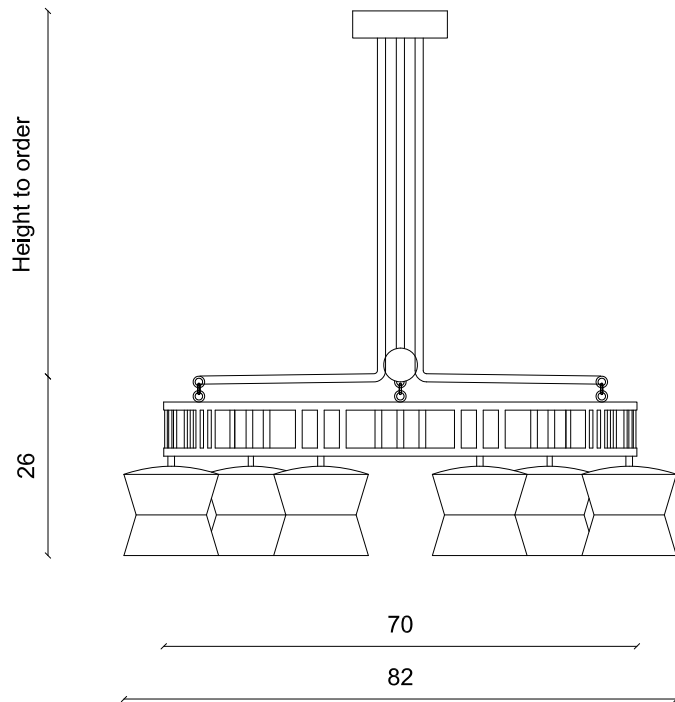

Ora 6 Chandelier

DIMENSIONS

Ø 82 cm, Hauteur 26 cm
 Ø 32.28 in , Height 10.23 in
 Hauteur générale sur mesure

FINITIONS MÉTAL

Laiton vieilli, Laiton patiné bronze clair, Laiton patiné bronze foncé, Laiton canon de fusil

TENSION

120-240

LAMPE

Incluses. 6 x 4W Tala Led dimmable

AMPOULE

220 lumens chacune / 2000K-2800K temp. couleur
 120V: E12 boule blanc mat
 240V: E14 boule blanc mat

ACOMPTE

60 % à la commande

DIMENSIONS

Ø 93 cm, Hauteur 26 cm
 Ø 36.6 in , Height 10.23 in
 Hauteur générale sur mesure

FINITIONS MÉTAL

Laiton vieilli, Laiton patiné bronze clair, Laiton patiné bronze foncé, Laiton canon de fusil

TENSION